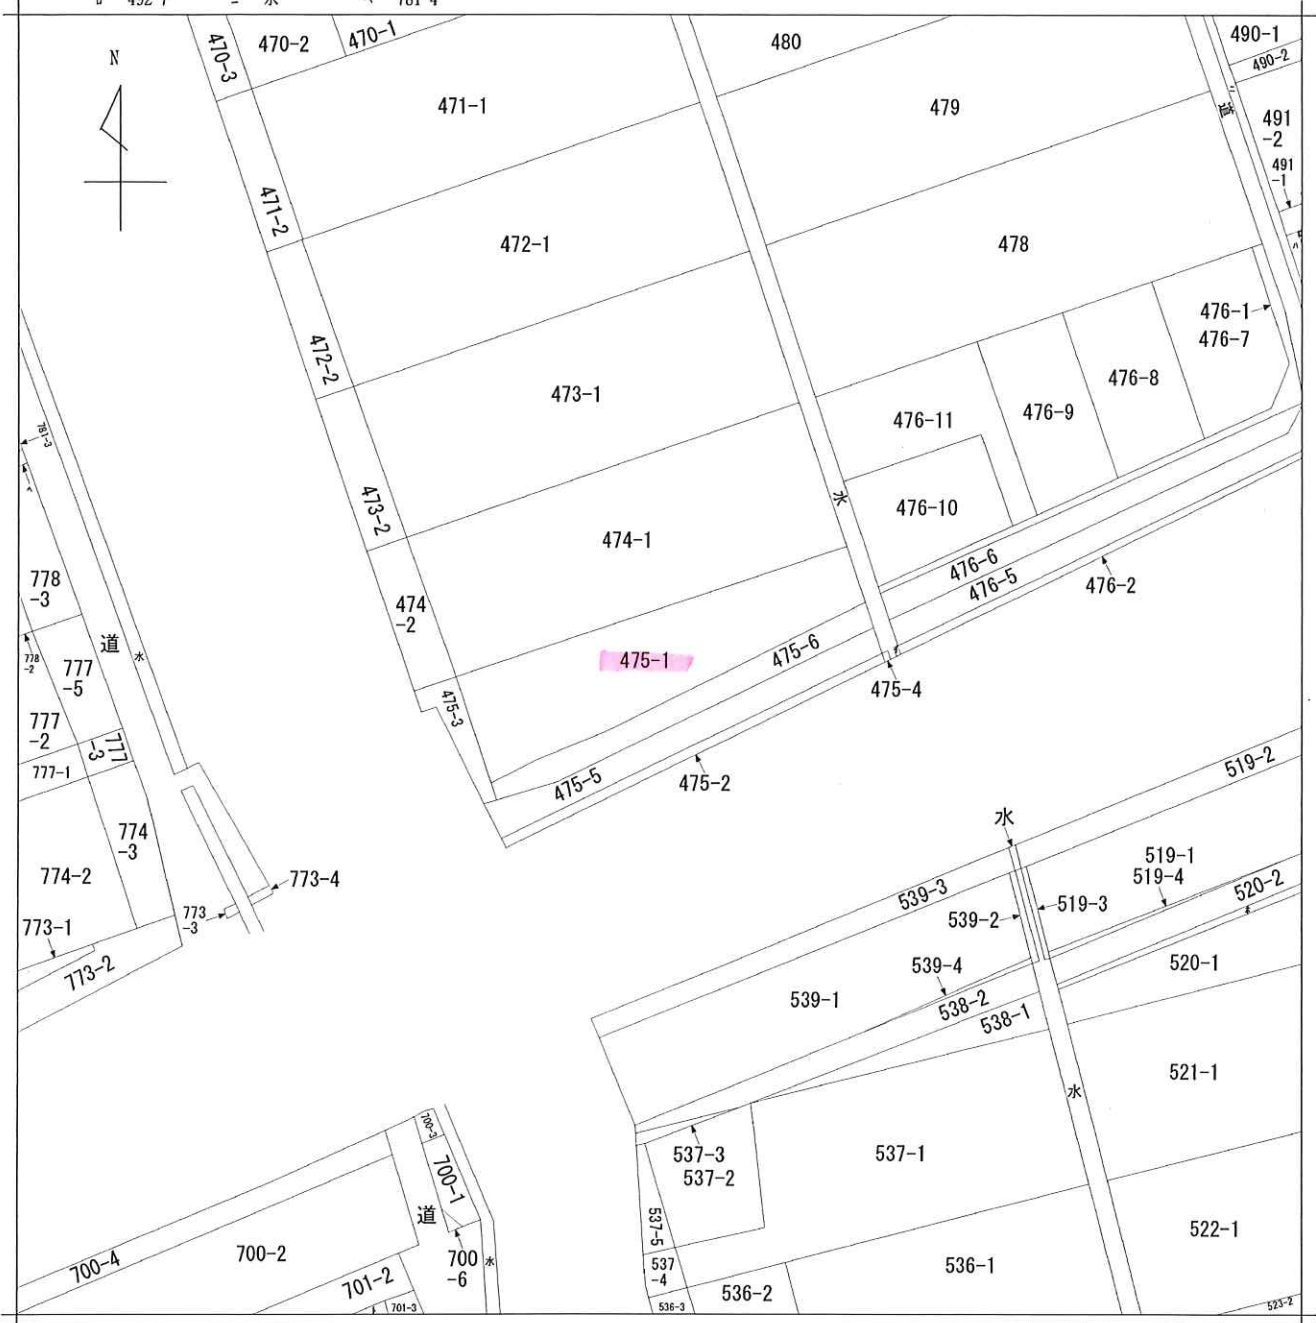

### ■敷地概要

物件所在地	千葉県袖ヶ浦市奈良輪字ノ中475 - 1		
地積	540 m <sup>2</sup>	163 坪	
坪単価	8万から10万		
地目	農地転用済 寄宿舍(障がい者グループホーム)		
間口	15.65 m	奥行60.0m	3.25 m
中央分離帯	(反対車線出入：可 or 不可)		

その他・備考

オーナー借上げ希望

現場写真

航空写真

イ 476-4    ハ 492-1    ホ 520-3    ト 701-4  
 ロ 492-7    ニ 水    ヘ 781-4

請求部	所在	袖ヶ浦市奈良輪字谷ノ中				地番	475番1		
出縮	力尺	1/600	精度分	座標系 番号又は 記号	分類	地図に準ずる図面		種類	土地改良所在図
作成 年月日					備付 年月日 (原図)			補事 事項	